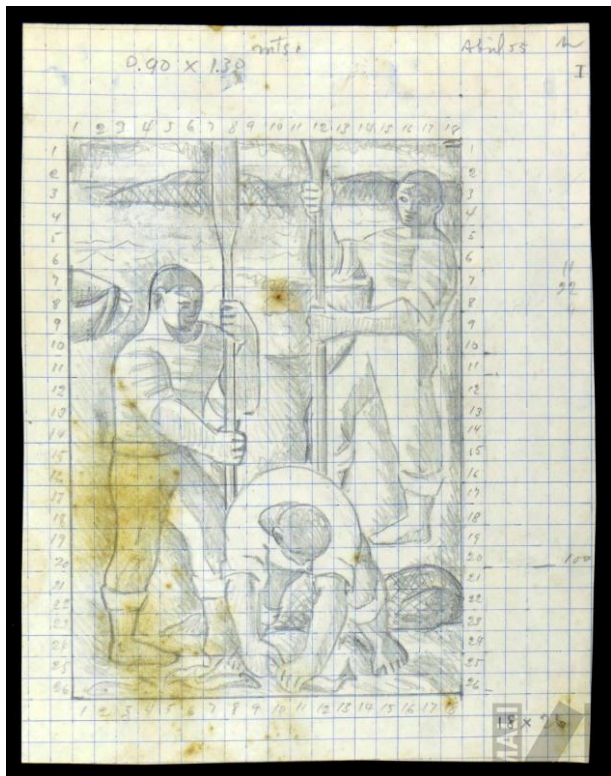

Ficha técnica

MEDIDAS

20.6 x 15.7 cm.

Boceto para 'Pescadores'

FECHA

1955

Carlos Quípez Así

TÉCNICA

Lápiz sobre papel

Descripción

Obra de formato rectangular vertical. Composición en base a tres pescadores trabajando, en la parte central de la escena se encuentra un pescador agachado tomando los pescados, el personaje de la izquierda y de la derecha se encuentran de pie sosteniendo un remo cada uno, los tres visten con polera y pantalón remangado. En el fondo se aprecia la orilla y el mar con parte del bote