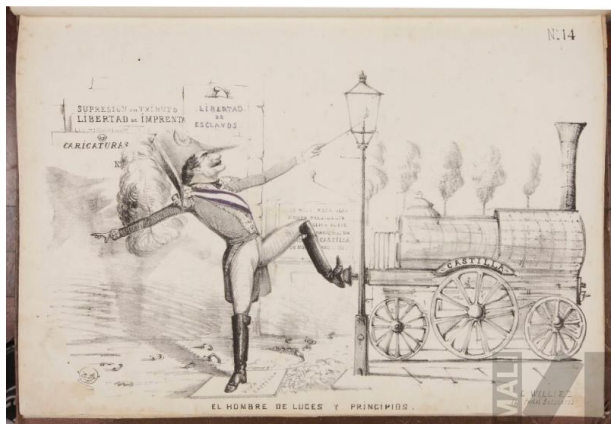

Ficha técnica

El hombre de luces y principios. Serie Adefecios

FECHA

1855

León Williez

TÉCNICA

Litografía sobre papel

MEDIDAS

31 x 43.7 cm.