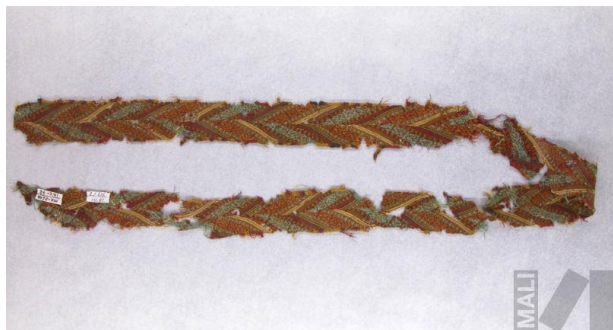

## Fragmento de banda con diseño chevrón

**FECHA**

100-650

**AUTOR**

Nasca

**TÉCNICA**

Fibra de camélido

### Descripción

Fragmento de banda con diseños geométricos dispuestos en chevrón

### MEDIDAS

150 x 5.5 cm.